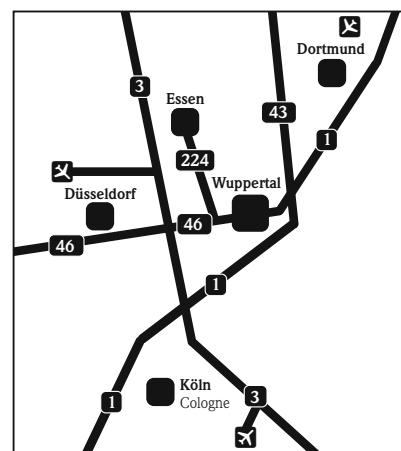

Historische Stadthalle Wuppertal

So kommen Sie zu uns.

Historische Stadthalle

Wuppertal GmbH

Johannisberg 40

42103 Wuppertal

Tel. +49 (0)2 02. 24 58 90

www.stadthalle.de

Lieferadresse:

Zufahrt zur Anlieferung

über Bahnhofstraße /

Auf dem Johannisberg

(Zufahrt Vienna House Easy

Wuppertal Hotel)

Individueller Anfahrtsplan

GPS-Koordinaten:

51° 15' 7.5" N

7° 8' 27.6" E

(zu den Parkplätzen/haus

Südstraße mit direktem Zugang

zur Historischen Stadthalle)

Anreise mit dem Zug

Am Hauptbahnhof Wuppertal steigen

Sie aus. Vor dem Bahnhof (oberer

Ausgang) wenden Sie sich nach links

und gehen die Bahnhofstraße hinauf.

Voraus auf der rechten Seite erwartet

Sie die Historische Stadthalle.

Anreise mit dem Bus

Service-Nummer:

Tel. 0180 6. 50 40 30 (Festnetz

0,20 €/Min.; mobil max. 0,60 €/Min.)

Über unsere Website können

Sie sich Ihren individuellen ÖPNV

Anreiseplan mit Destination

„Historische Stadthalle“ erstellen:

www.stadthalle.de > Über uns >

Anreise > Fahrplanauskunft