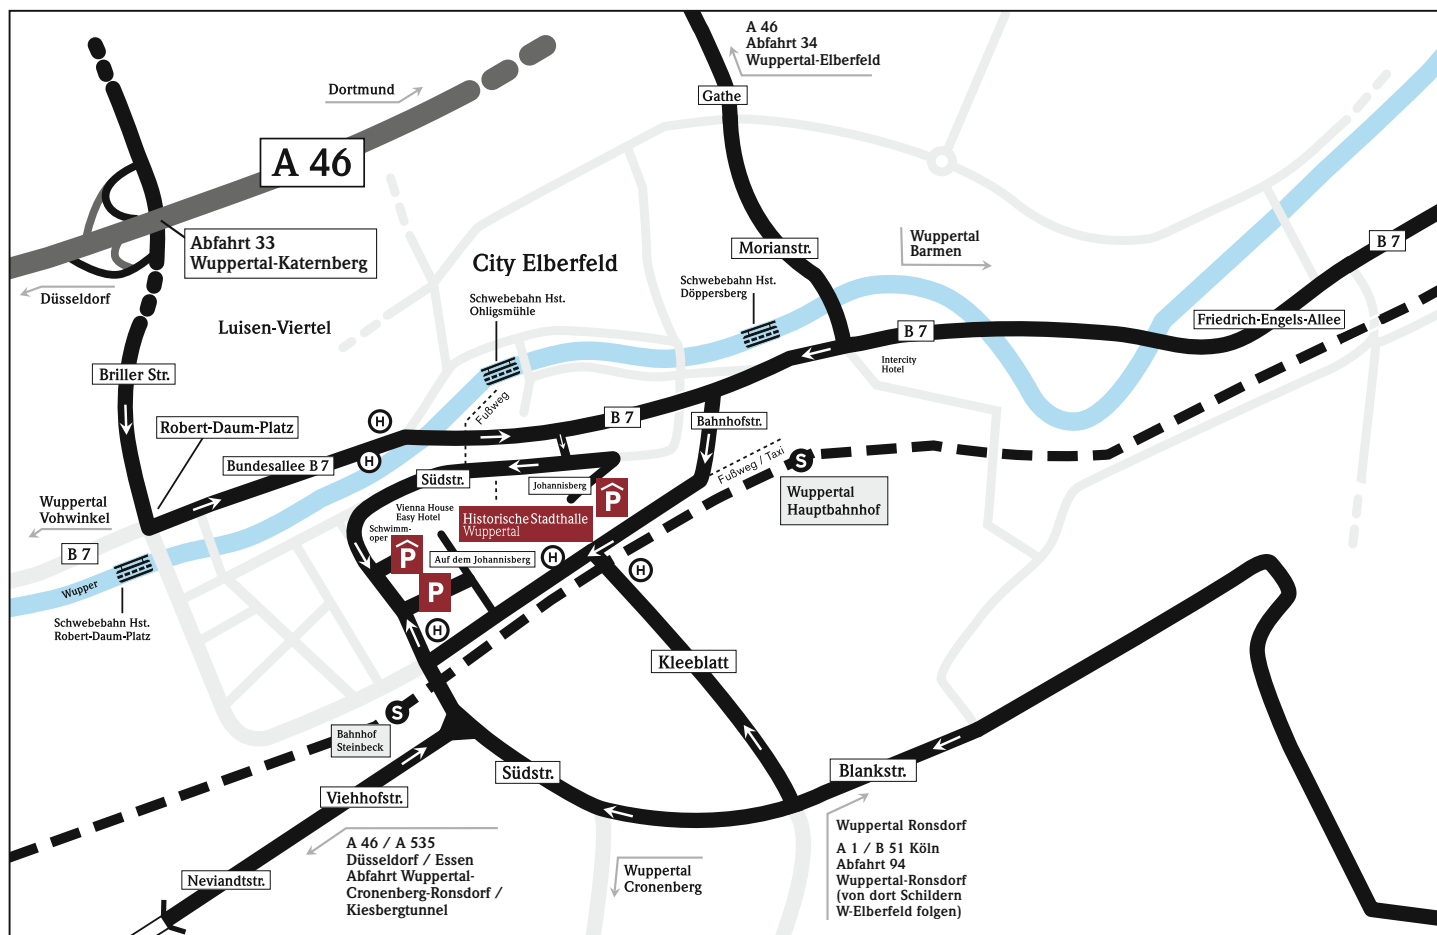

Historische Stadthalle Wuppertal

So kommen Sie zu uns.

Historische Stadthalle

Wuppertal GmbH

Johannisberg 40

42103 Wuppertal

Tel. +49 (0)2 02. 24 58 90

www.stadthalle.de

Lieferadresse:

Zufahrt zur Anlieferung

über Bahnhofstraße /

Auf dem Johannisberg

(Zufahrt Vienna House Easy

Wuppertal Hotel)

Individueller Anfahrtsplan

GPS-Koordinaten:

51° 15' 7.5" N

7° 8' 27.6" E

(zu den Parkplätzen/haus

Südstraße mit direktem Zugang

zur Historischen Stadthalle)

Anreise mit dem Zug

Am Hauptbahnhof Wuppertal steigen

Sie aus. Vor dem Bahnhof (oberer

Ausgang) wenden Sie sich nach links

und gehen die Bahnhofstraße hinauf.

Voraus auf der rechten Seite erwartet

Sie die Historische Stadthalle.

Anreise mit dem Bus

Service-Nummer:

Tel. 0180 6. 50 40 30 (Festnetz

0,20 €/Min.; mobil max. 0,60 €/Min.)

Über unsere Website können

Sie sich Ihren individuellen ÖPNV

Anreiseplan mit Destination

„Historische Stadthalle“ erstellen:

www.stadthalle.de > Über uns >

Anreise > Fahrplanauskunft