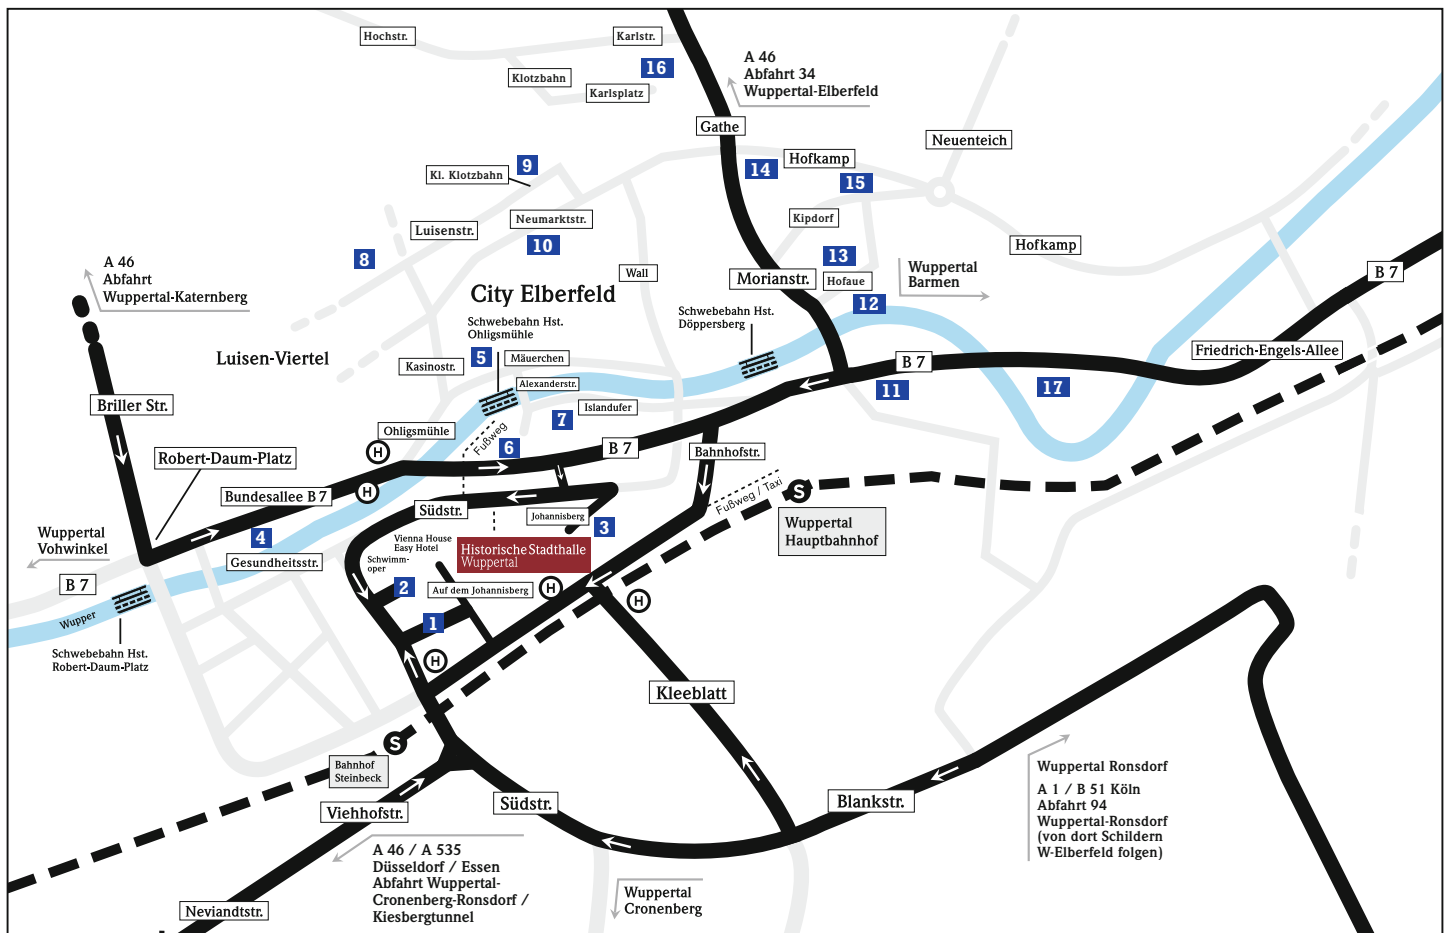

Parkmöglichkeiten rund um die Hist. Stadthalle

	Parkhaus/ Parkplatz*	Straße	Ort	Preis/Std	max. Tagespreis	Kapazität	Frauenpark- platz	Behinderten- platz	Entfernung von HSW
1	Stadthalle*	Südstraße 10	42103 Wuppertal	1 €	4 €	124	9	2	0 km
2	Stadthalle Hotel	Südstraße 10	42103 Wuppertal	1 €	6,60 €	108	9	2	0 km
3	Johannisberg	Johannisberg 20	42103 Wuppertal	1 €	6,60 €	290	27	2	0,1 km
4	Bundesallee*	Bundesallee	42103 Wuppertal	0,50 €	3 €	112	/	/	0,5 km
5	Mäuerchen*	Mäuerchen	42103 Wuppertal	1,10 €	8 €	161			0,9 km
6	Ohligsmühle	Alexanderstraße 1	42103 Wuppertal	1,30 €	8 €	120	k.A.	k.A.	1 km
7	Sparkasse	Islandufer 15	42103 Wuppertal	1,20 €	8,40 €	220	16	ja	1,1 km
8	Am Kasinogarten	Luisenstraße 56-58	42103 Wuppertal	0,60 €	8,40 €	170	25	4	1,2 km
9	Kleine Klotzbahn*	Kleine Klotzbahn 40	42105 Wuppertal	1,10 €	11 €	91	ja	ja	1,5 km
10	Galeria Kaufhof	Neumarktstraße 36	42103 Wuppertal	1,50 €	15 €	315	ja	ja	1,6 km
11	Inter City Hotel	Bundesallee 220	42103 Wuppertal	1 €	14 €	200	20	ja	3,3 km
12	Hofaue City	Hofaue 70	42103 Wuppertal	1,50 €	9 €	343	ja	ja	4,2 km
13	City Arkaden	Hofaue	42103 Wuppertal	0,60 €		650	18	10	4,2 km
14	Morianstraße	Hofkamp 16	42103 Wuppertal	1,00 €	5,50 €	270	15	5	4,1 km
15	Hofkamp	Hofkamp 46	42103 Wuppertal	2 €	6 €	255	25	5	4,2 km
16	Karlsplatz	Karlsplatz 16	42105 Wuppertal	1 €	10 €	400	ja	ja	4,8 km
17	Cinemaxx	Kosice-Ufer	42103 Wuppertal	0,60 €	10 €	226	10	2	4,1 km

Stand Oktober 2014 | Weitere Parkmöglichkeiten unter www.wuppertal.de